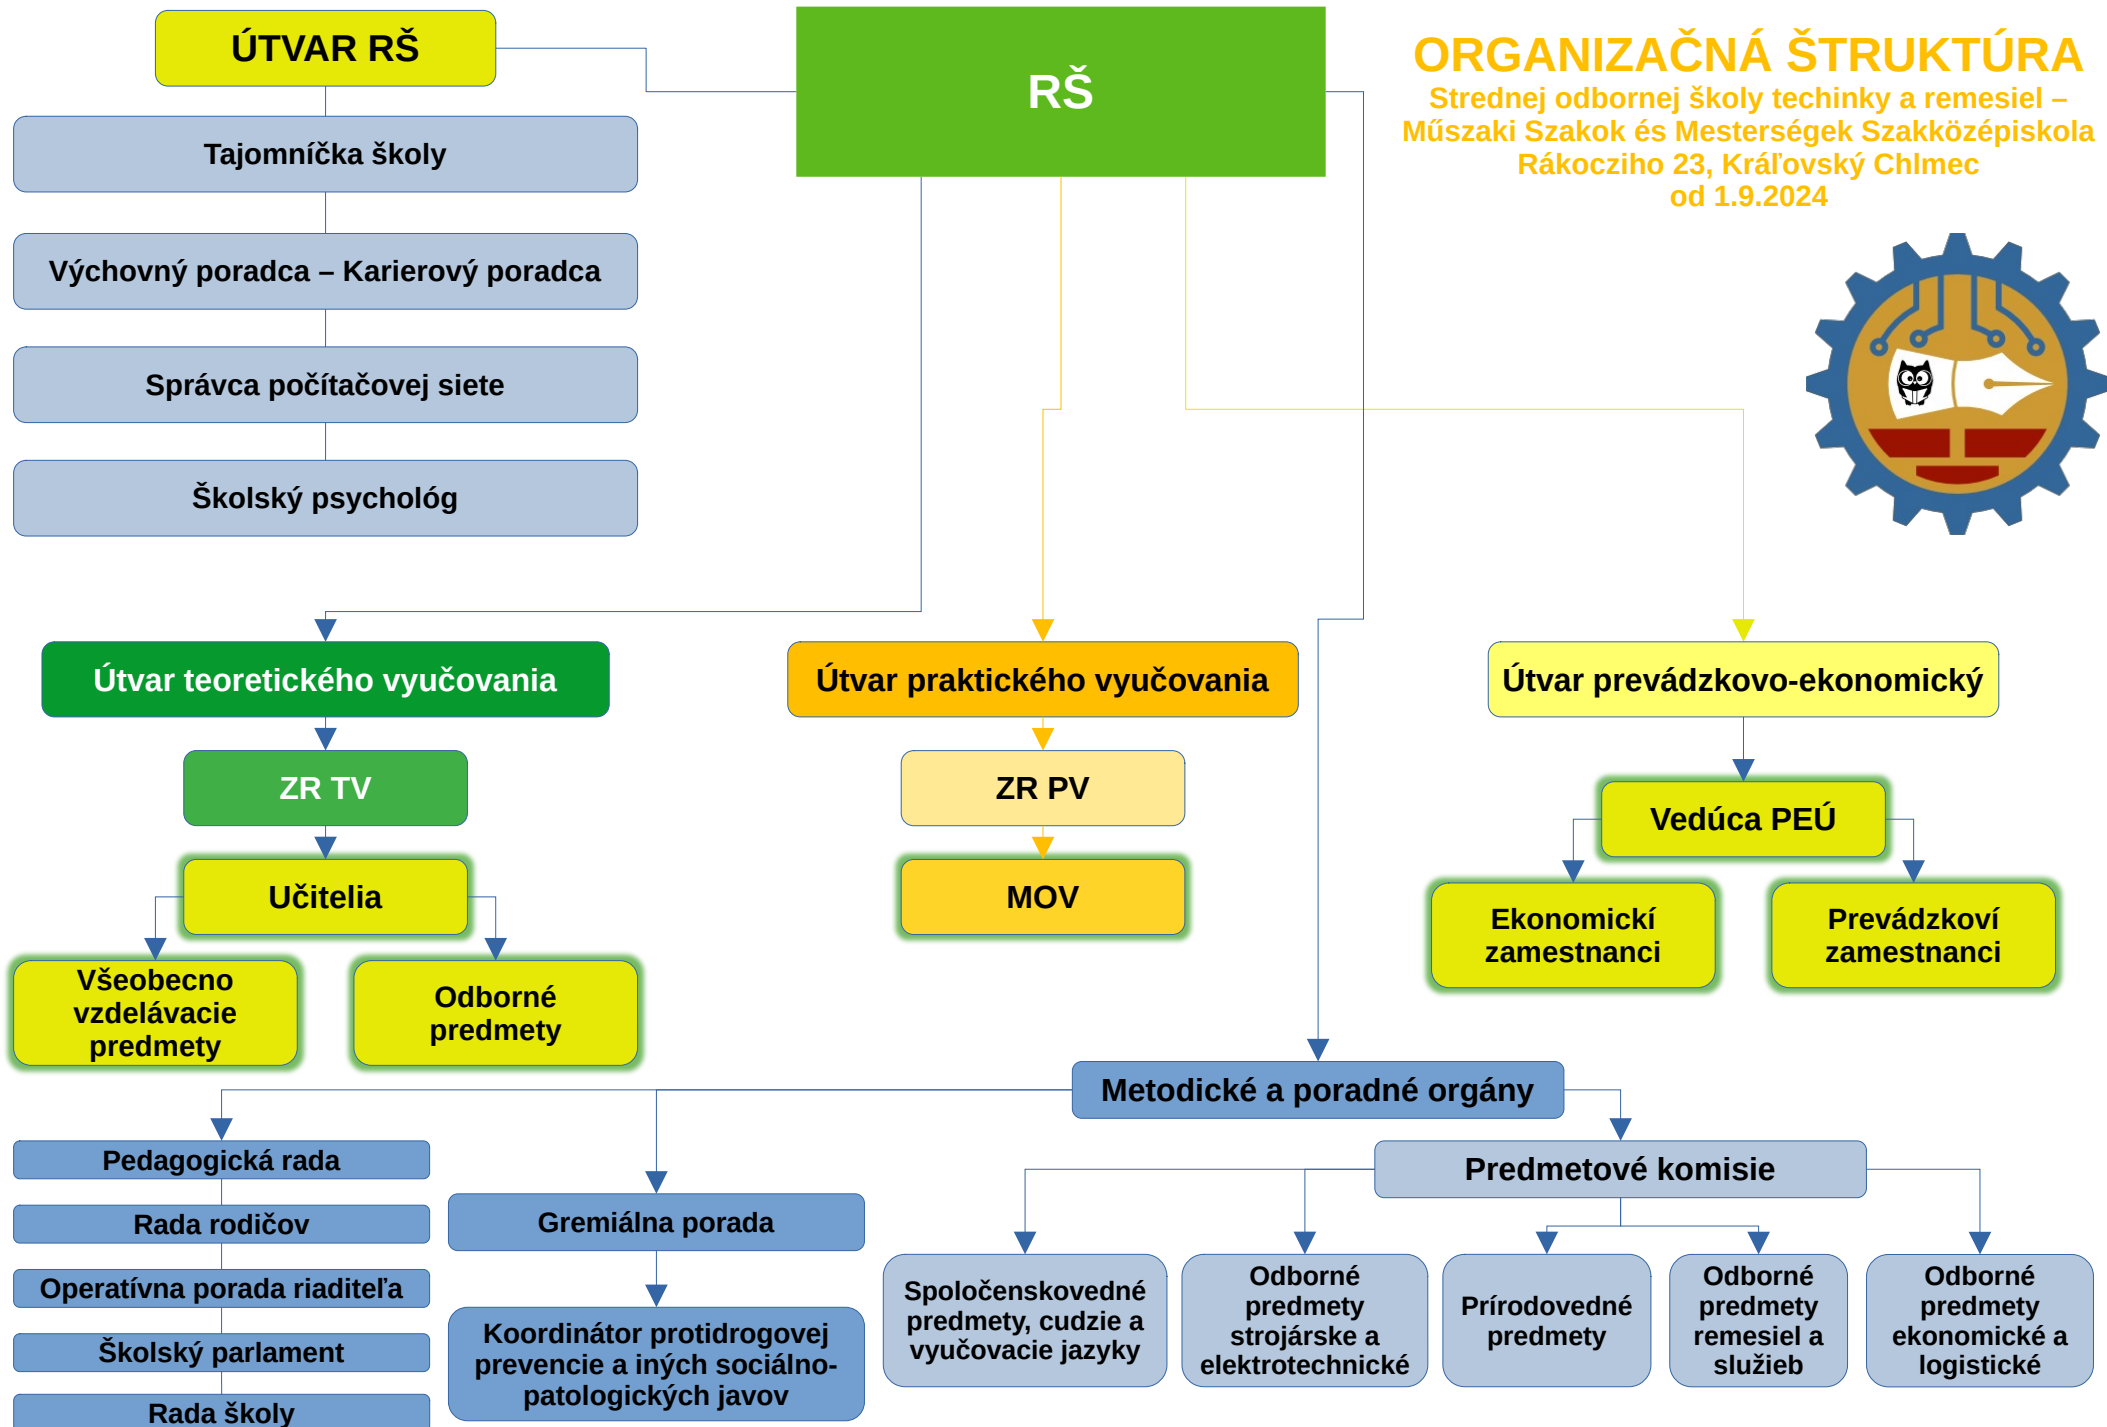

# ORGANIZAČNÁ ŠTRUKTÚRA

Strednej odbornej školy techniky a remesiel –  
Műszaki Szakok és Mesterségek Szakközépiskola  
Rákocziho 23, Kráľovský Chlmec  
od 1.9.2024

# ORGANIZAČNÁ ŠTRUKTÚRA

Strednej odbornej školy techniky a remesiel –  
Műszaki Szakok és Mesterségek Szakközépiskola  
Rákócziho 23, Kráľovský Chlmec  
od 1.9.2024